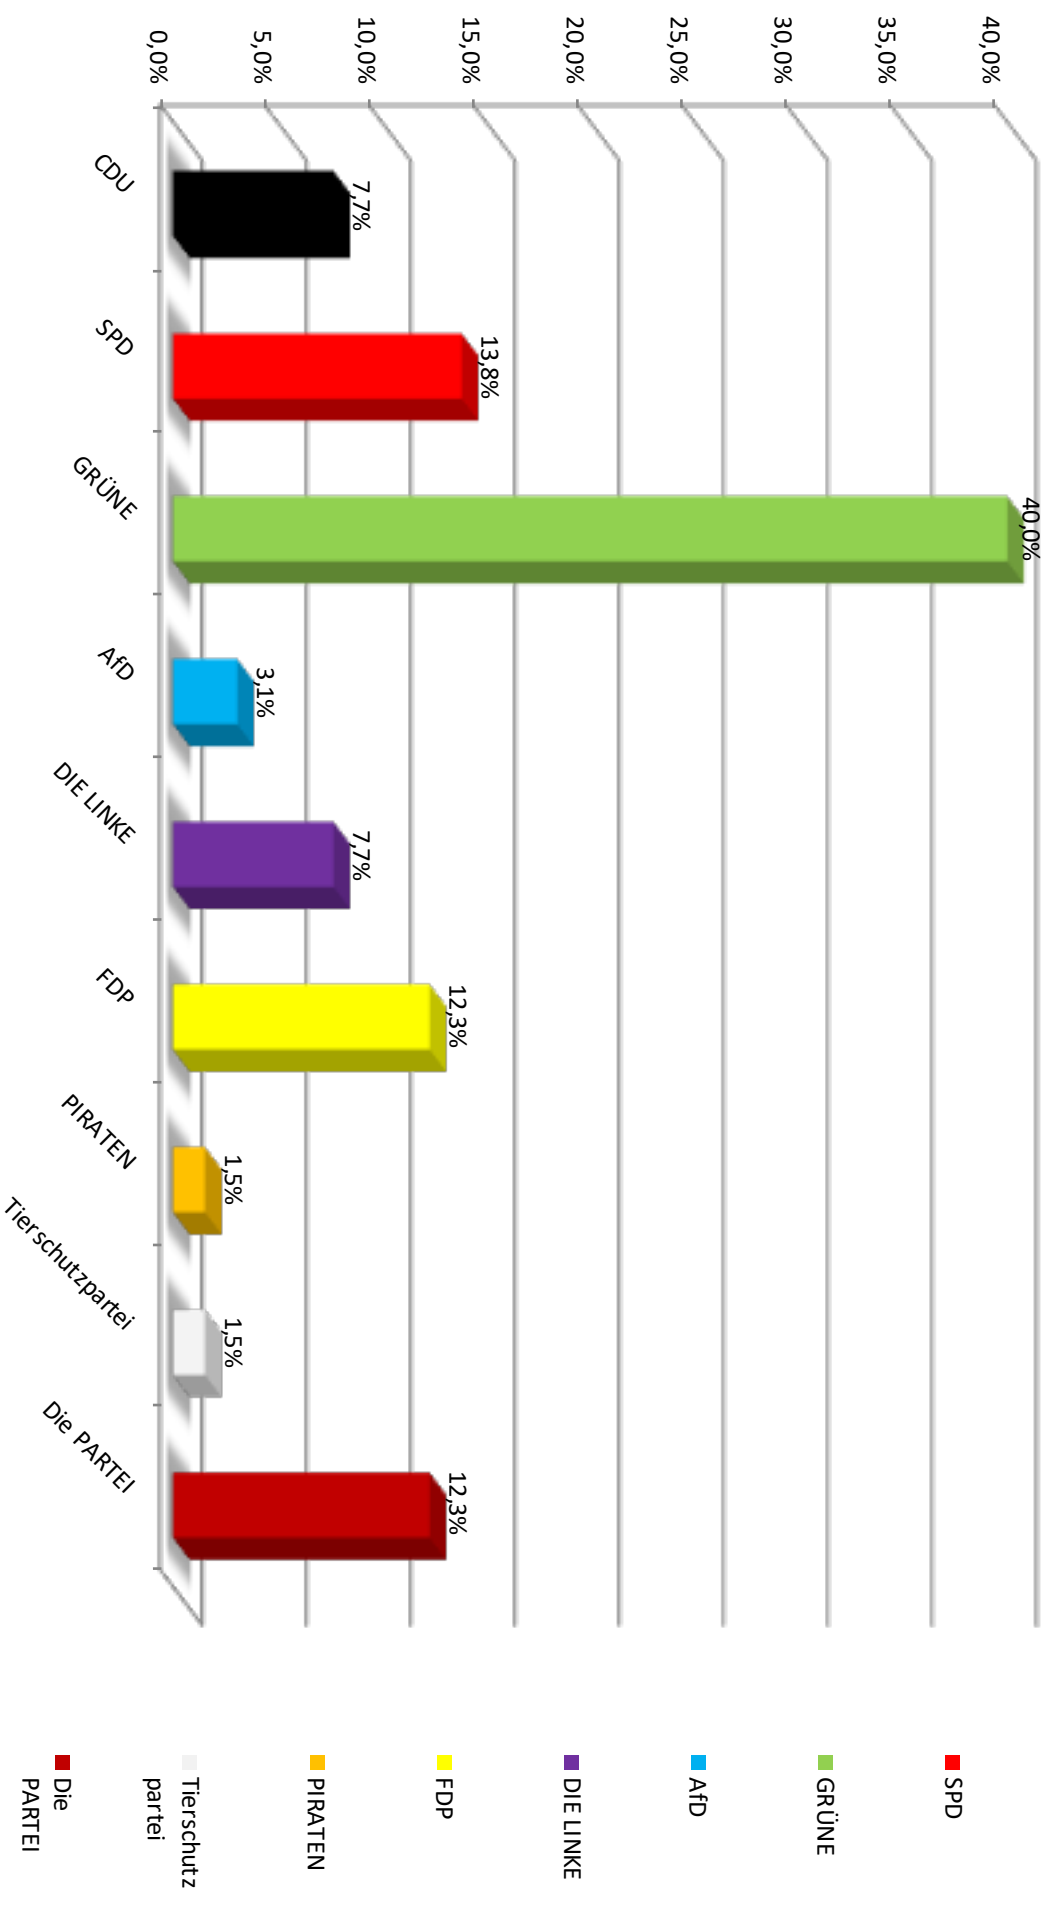

## Gesamtergebnis der Juniorwahl zur Europawahl 2019 an der Schule: Gymnasium Philippinum

Anzahl der Wahlberechtigten	67
Anzahl der abgegebenen Stimmen	65
Davon ungültig	0
Gültige Stimmen	65
Wahlbeteiligung	97,0%

Von den gültigen Stimmen entfielen auf die einzelnen Parteien:

Partei	Anzahl der Stimmen	Angaben in %
CDU	5	7,7%
SPD	9	13,8%
GRÜNE	26	40,0%
AfD	2	3,1%
DIE LINKE	5	7,7%
FDP	8	12,3%
PIRATEN	1	1,5%
Tierschutzpartei	1	1,5%
Die PARTEI	8	12,3%
<b>Gesamtsumme</b>	<b>65</b>	<b>100,0%</b>

# Juniorwahl 2019 zur Europawahl - Ergebnis

## Juniorwahl 2019 zur Europawahl - Ergebnis

- CDU
- SPD
- GRÜNE
- AfD
- DIE LINKE
- FDP
- PIRATEN
- Tierschutzpartei
- Die PARTEI