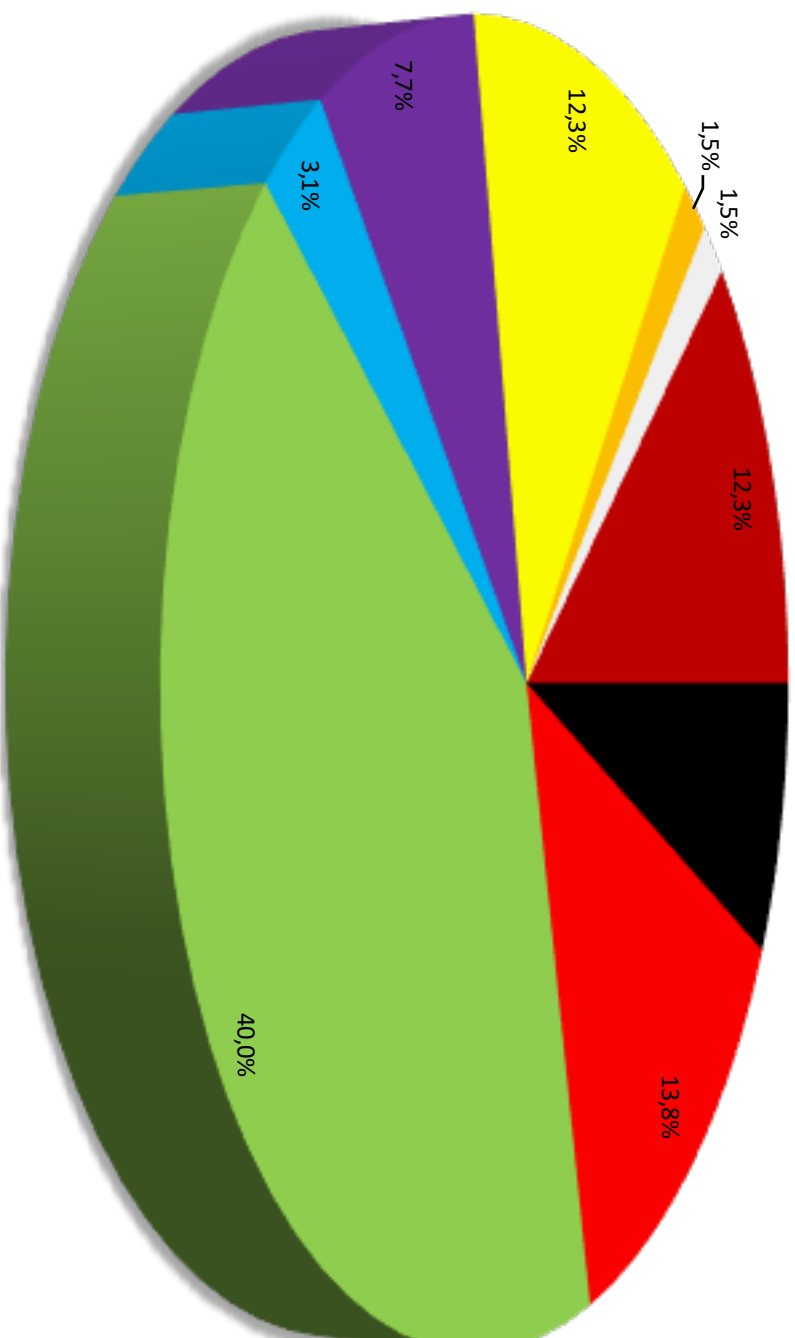

## Gesamtergebnis der Juniorwahl zur Europawahl 2019 an der Schule: Gymnasium Philippinum

Anzahl der Wahlberechtigten	67
Anzahl der abgegebenen Stimmen	65
Davon ungültig	0
Gültige Stimmen	65
Wahlbeteiligung	97,0%

Von den gültigen Stimmen entfielen auf die einzelnen Parteien:

Partei	Anzahl der Stimmen	Angaben in %
CDU	5	7,7%
SPD	9	13,8%
GRÜNE	26	40,0%
AfD	2	3,1%
DIE LINKE	5	7,7%
FDP	8	12,3%
PIRATEN	1	1,5%
Tierschutzpartei	1	1,5%
Die PARTEI	8	12,3%
<b>Gesamtsumme</b>	<b>65</b>	<b>100,0%</b>

# Juniorwahl 2019 zur Europawahl - Ergebnis

## Juniorwahl 2019 zur Europawahl - Ergebnis

- CDU
- SPD
- GRÜNE
- AfD
- DIE LINKE
- FDP
- PIRATEN
- Tierschutzpartei
- Die PARTEI