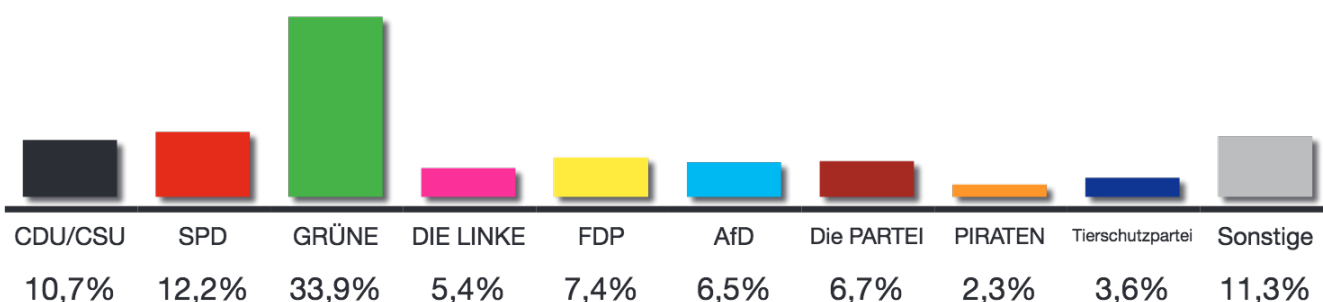

ENDERGEBNIS

JUNIORWAHL

Europawahl 2019

Anzahl Wahlberechtigte	617.678
Anzahl abgegebene Stimmen	484.471
Davon ungültige Stimmen	7.148
Anzahl gültige Stimmen	477.323
Wahlbeteiligung	78,4%

Von den gültigen Stimmen entfielen: